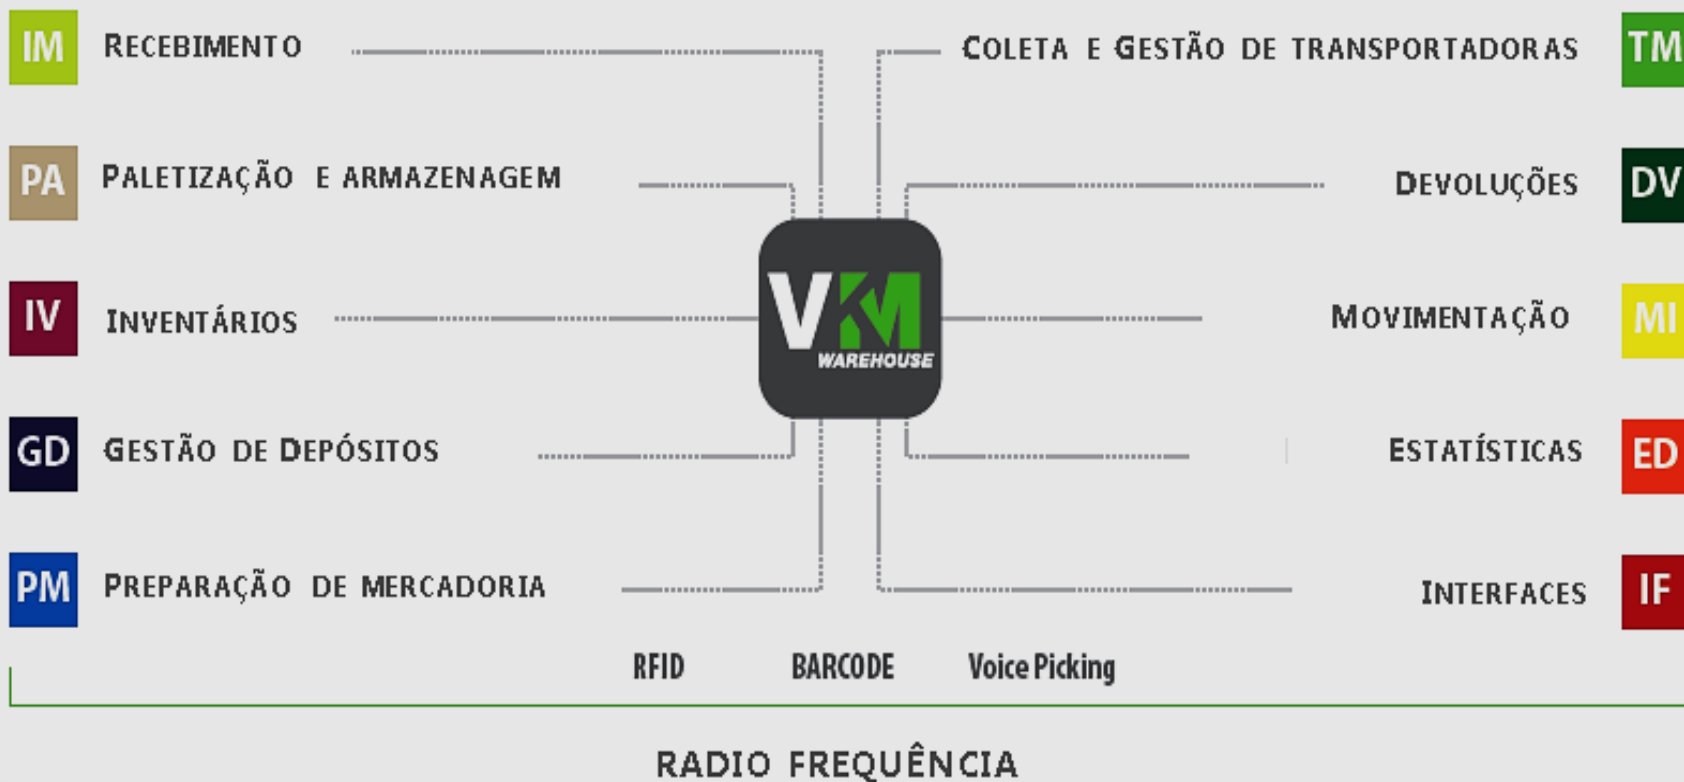

Contamos com profissionais capacitados que atuam nos projetos de acordo com as melhores práticas de mercado.

Em parceria com as empresas Indecs Argentina SA e Valquimia, oferecemos soluções completas para operacionalizar com qualidade os serviços de logística e distribuição de seus produtos.

Proposta de Valor

- Operação fácil e intuitiva
- Fácil treinamento e capacitação
- Fácil integração com os sistemas legados
- Aumento da qualidade do serviço aos clientes, através de planejamento de rotas de entrega e redução de erros na preparação dos pedidos

Módulos

Principais Funcionalidades

- Curva ABC dos Produtos
- Radio Frequência
- Alta parametrização
- Definição de Otimização de Percursos
- Designação de Tarefas e Setores de Acordo com o perfil do usuário
- Controle do Recebimento por Paletes
- Controle de Validade por Limites
- Controle de Faltas de Produtos no Recebimento
- Controle de Faltas de Estoque
- Reposições de Produtos Automáticas e Programadas
- Re-localização da mercadoria
- Monitoramento de Incidências
- Diferentes unidades de medida para o mesmo SKU

Principais Funcionalidades

- Rastreabilidade de estoque, paletes e produtos
- Gerenciamento de Produtividade
- Crossdocking
- Separação por pacotes de pedidos
- Priorização da carga na preparação
- Controle de Saída por Paleta Fechado
- Faturamento a partir do gerenciamento da carga
- Folha de Separação de acordo com coletas ou rotas de entrega
- Integração com balança para avaliação de pesos e volumes dos pedidos
- Cálculo de Frete
- Controle de Entregas
- Gerenciamento de Tarefas com possibilidade de alteração na prioridade das tarefas